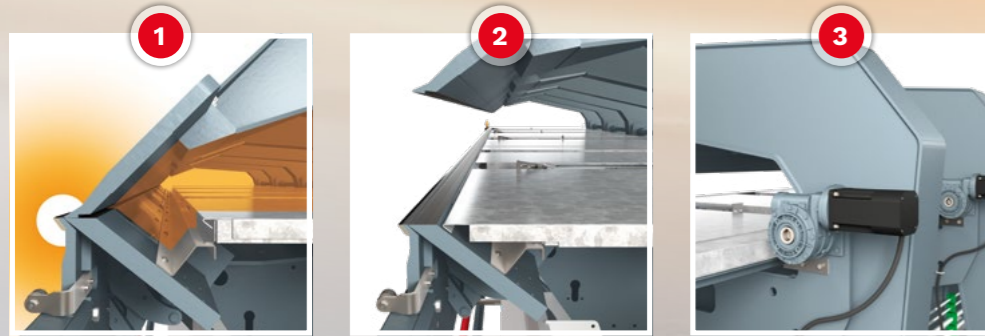

面对未来, 何以应对?

 Swiss Quality

JORNS
power of flexibility

在线配置方案:

> www.jorns.swiss/jb-en

定制你适用的容士折边机 JB:

折弯长度: 3.2米至 12.2米

折弯厚度: 冷轧钢板最厚 3 mm

选项: 控制系统、后挡料系统、滚剪系统等

更自由

> Jorns JB 瑞士容士折边机: 一切源自图形化的控制

得益于半自动、图形化控制的瑞士容士 Jorns JB 单翻长材折边机提供的开放空间, 高效加工助您游刃有余, 从容应对挑战。

压边梁后部的开放空间更大, 让您不受限制的高效折弯。采用伺服驱动后挡料夹爪, 可前后独立移动定位, 保证了平行、锥形或重叠等各种板材的高精度灵活折弯。

瑞士容士折边机, 不断进步, 优先采用最新的控制技术和直观的图形编程。

“G”形折边刀具
提供更多的避让空间

平行和锥形产品的
精确定位

实现精确开放式压死边的
每个压臂的独立闭合
高度控制

易于使用的
直观的图形化控制系统

实现最高角度精度的
动态挠度补偿技术

Swiss Quality

滚剪 剪切能力:
冷轧钢板最厚3mm

JORNS

伺服技术的使用, 自动接料台以及单独驱动的夹爪允许实现最高的精度和灵活性。采用最新的控制技术和直观的图形化编程。

侧向钣金进给装置
用于自动装载

“G”形折边刀具
提供更多的避让空间

自动装卸台
以实现最高效率

最高效率的
自动夹爪

实现精确开放式压死边的
每个压臂的独立闭合
高度控制

易于使用的
直观的图形化控制系统

滚剪
速度最高 3000mm/s