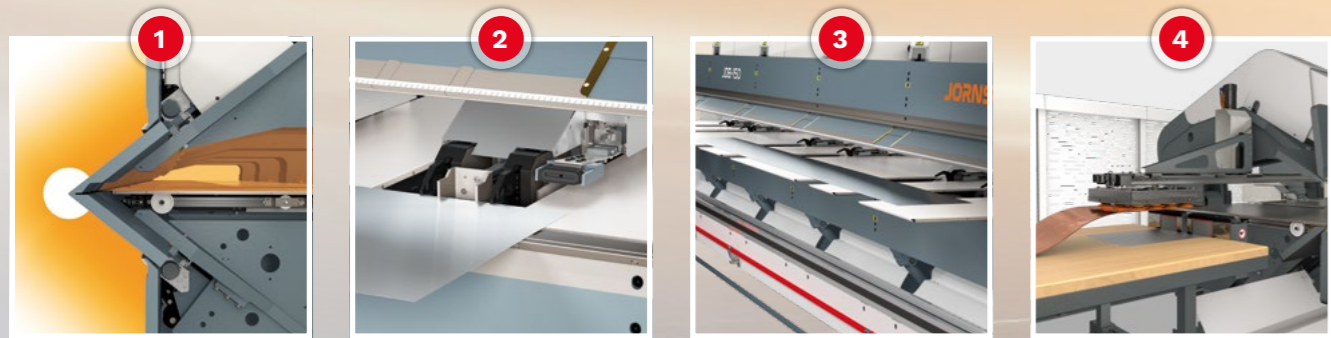

“G”形折边刀具
提供更多的避让空间

平行和锥形产品的
精确定位

实现精确开放式压死边的
每个压臂的独立闭合
高度控制

易于使用的
直观的图形化控制系统

实现最高角度精度的
动态挠度补偿技术

Swiss Quality

滚剪 剪切能力:
冷轧钢板最厚3mm

JORNS

power of flexibility

在线配置方案:

> www.jorns.swiss/jdb-en

定制你适用的容士折边机 JDB:

折弯长度: 3.2米 至 12.2米

折弯厚度: 冷轧钢板最厚 3 mm

选项: 控制系统、后挡料系统、滚剪系统等

更快

> Jorns JDB 瑞士容士双向折边机: 图形化控制和液压驱动

Jorns JDB 容士双向折边机可以同时加工几个平行, 锥形或重叠的板材, 全自动上料和定位的图形化控制系统将助您一臂之力。更多功能, 带来更灵活和高效的生产过程。

瑞士容士双向折边机可以实现复杂产品的同时折弯, 因为, JDB双向折边机具备多任务功能。夹爪后面的区域提供更大的开放空间: 你可以完成各种折弯工序, 而不用将产品翻转和掉头。

伺服技术的使用, 自动接料台以及单独驱动的夹爪允许实现最高的精度和灵活性。采用最新的控制技术和直观的图形化编程。

侧向钣金进给装置
用于自动装载

“G”形折边刀具
提供更多的避让空间

自动装卸台
以实现最高效率

最高效率的
自动夹爪

实现精确开放式压死边的
每个压臂的独立闭合
高度控制

易于使用的
直观的图形化控制系统

滚剪
速度最高 3000mm/s