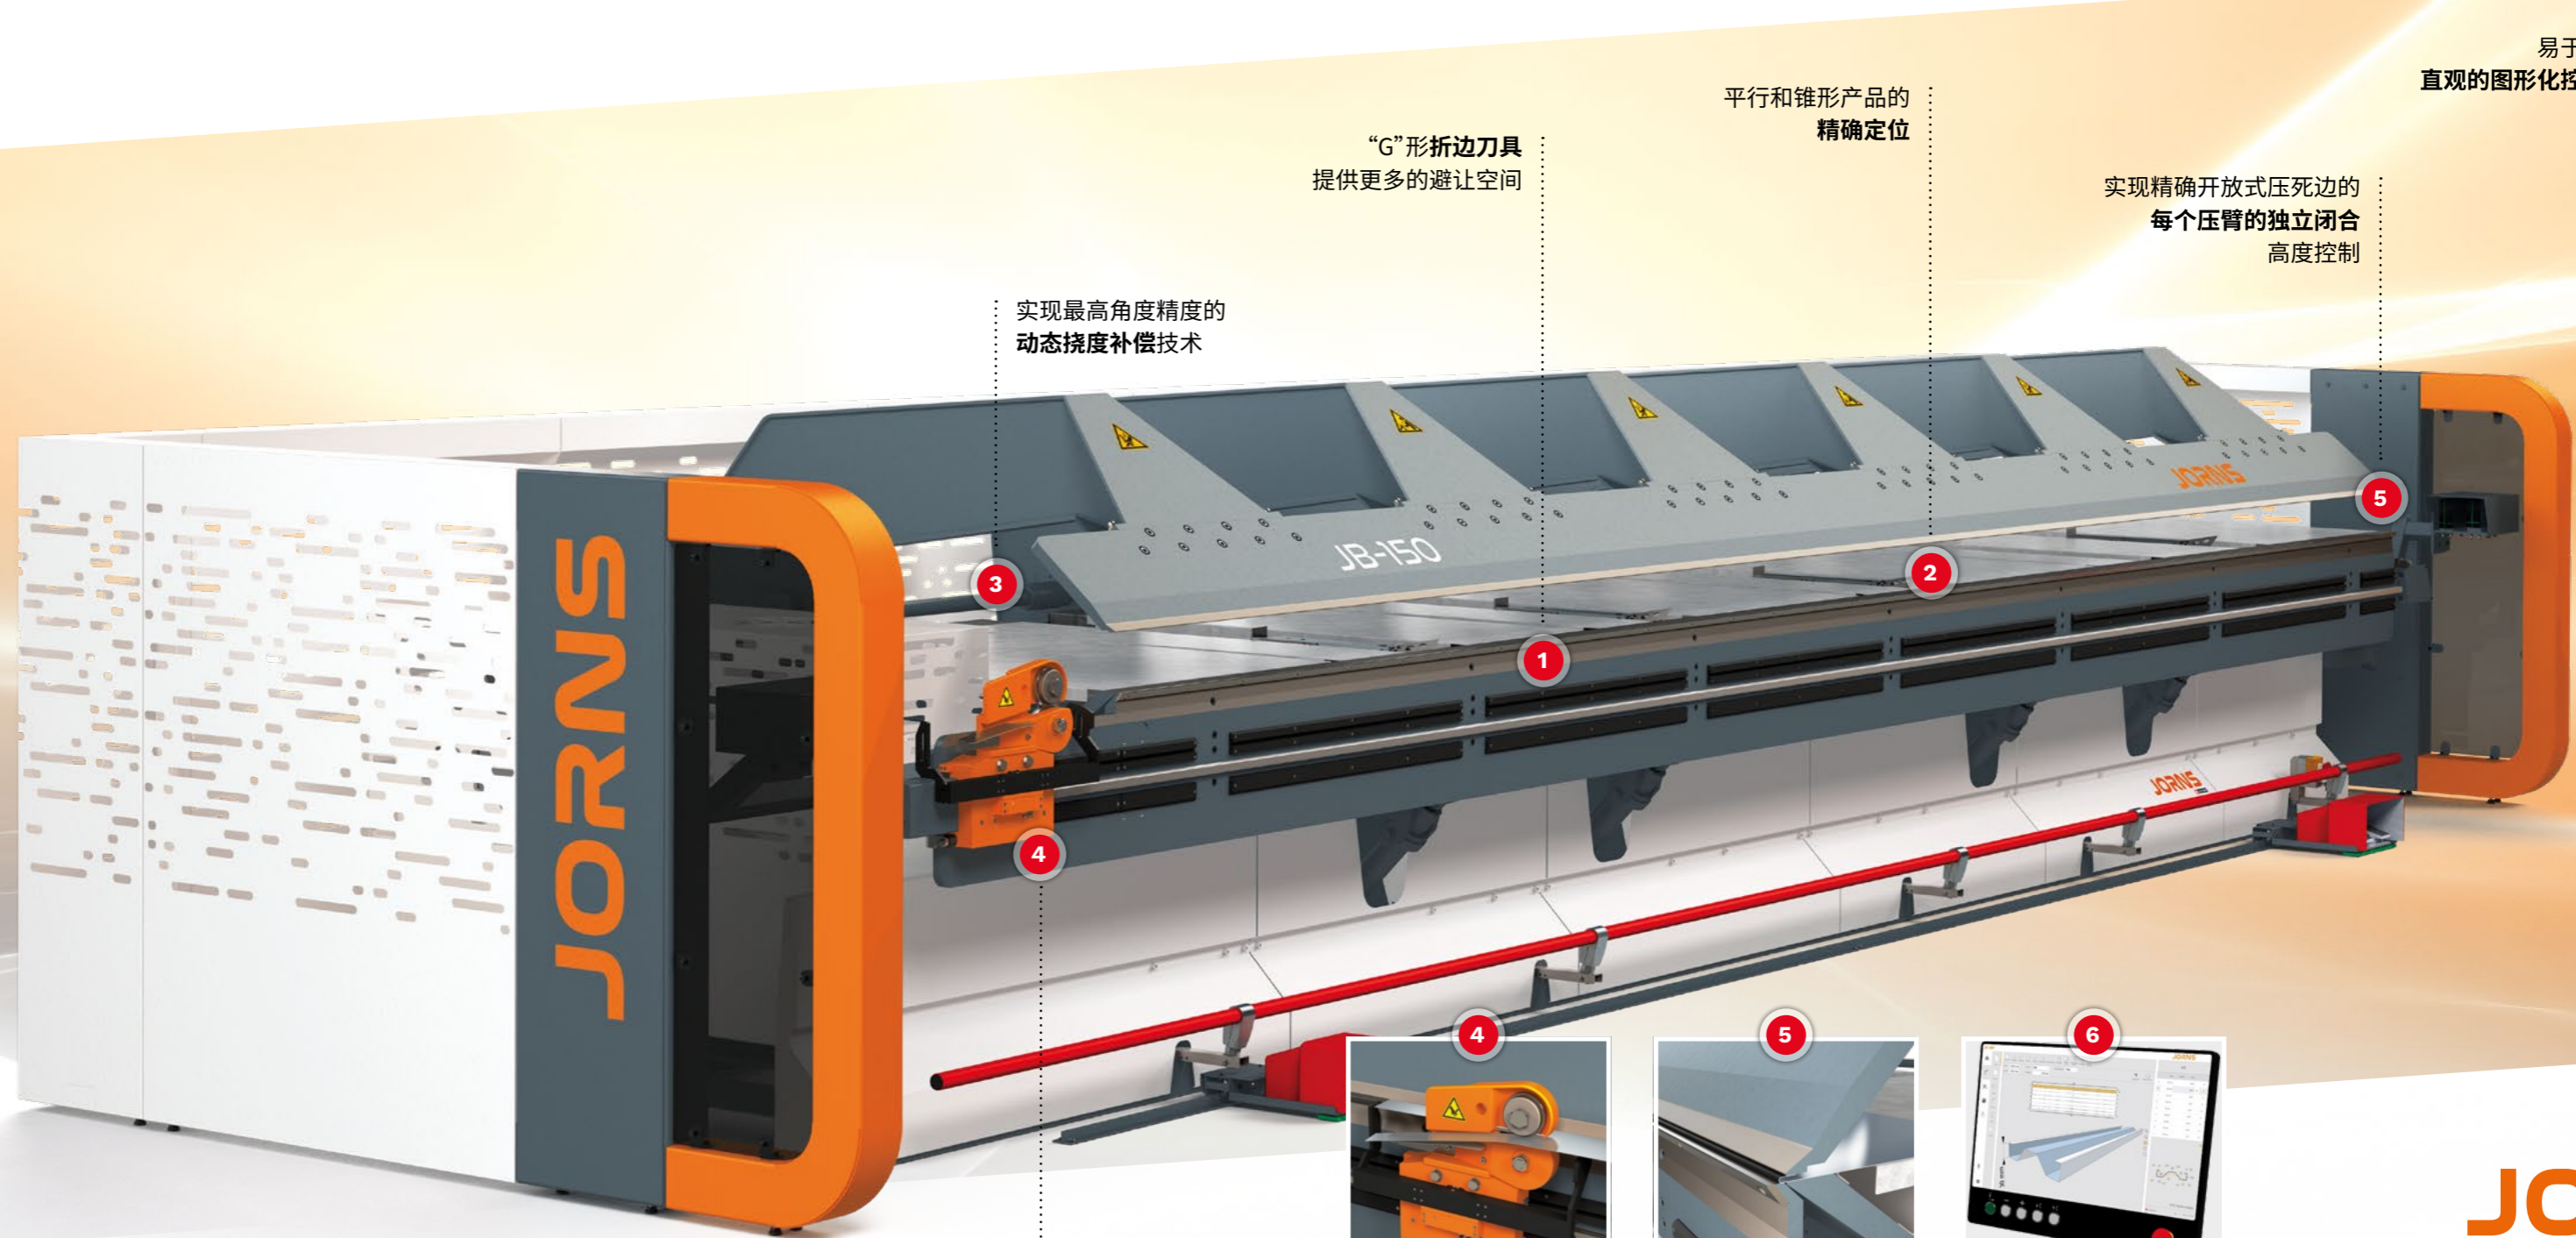

选项: 控制系统、后挡料系统、滚剪系统等

更自由

> Jorns JB 瑞士容士折边机: 一切源自图形化的控制

得益于半自动、图形化控制的瑞士容士 Jorns JB 单翻长材折边机提供的开放空间, 高效加工助您游刃有余, 从容应对挑战。

压边梁后部的开放空间更大, 让您不受限制的高效折弯。采用伺服驱动后挡料夹爪, 可前后独立移动定位, 保证了平行、锥形或重叠等各种板材的高精度灵活折弯。

瑞士容士折边机, 不断进步, 优先采用最新的控制技术和直观的图形编程。

“G”形折边刀具
提供更多的避让空间

平行和锥形产品的
精确定位

实现精确开放式压死边的
每个压臂的独立闭合
高度控制

易于使用的
直观的图形化控制系统

实现最高角度精度的
动态挠度补偿技术

Swiss Quality

滚剪 剪切能力:
冷轧钢板最厚3mm

JORNS

> Jorns JDB 瑞士容士双向折边机: 图形化控制和液压驱动

Jorns JDB 容士双向折边机可以同时加工几个平行, 锥形或重叠的板材, 全自动上料和定位的图形化控制系统将助您一臂之力。更多功能, 带来更灵活和高效的生产过程。

瑞士容士双向折边机可以实现复杂产品的同时折弯, 因为, JDB双向折边机具备多任务功能。夹爪后面的区域提供更大的开放空间: 你可以完成各种折弯工序, 而不用将产品翻转和掉头。

伺服技术的使用, 自动接料台以及单独驱动的夹爪允许实现最高的精度和灵活性。采用最新的控制技术和直观的图形化编程。

侧向钣金进给装置
用于自动装载

“G”形折边刀具
提供更多的避让空间

自动装卸台
以实现最高效率

最高效率的
自动夹爪

实现精确开放式压死边的
每个压臂的独立闭合
高度控制

易于使用的
直观的图形化控制系统

滚剪
速度最高 3000mm/s