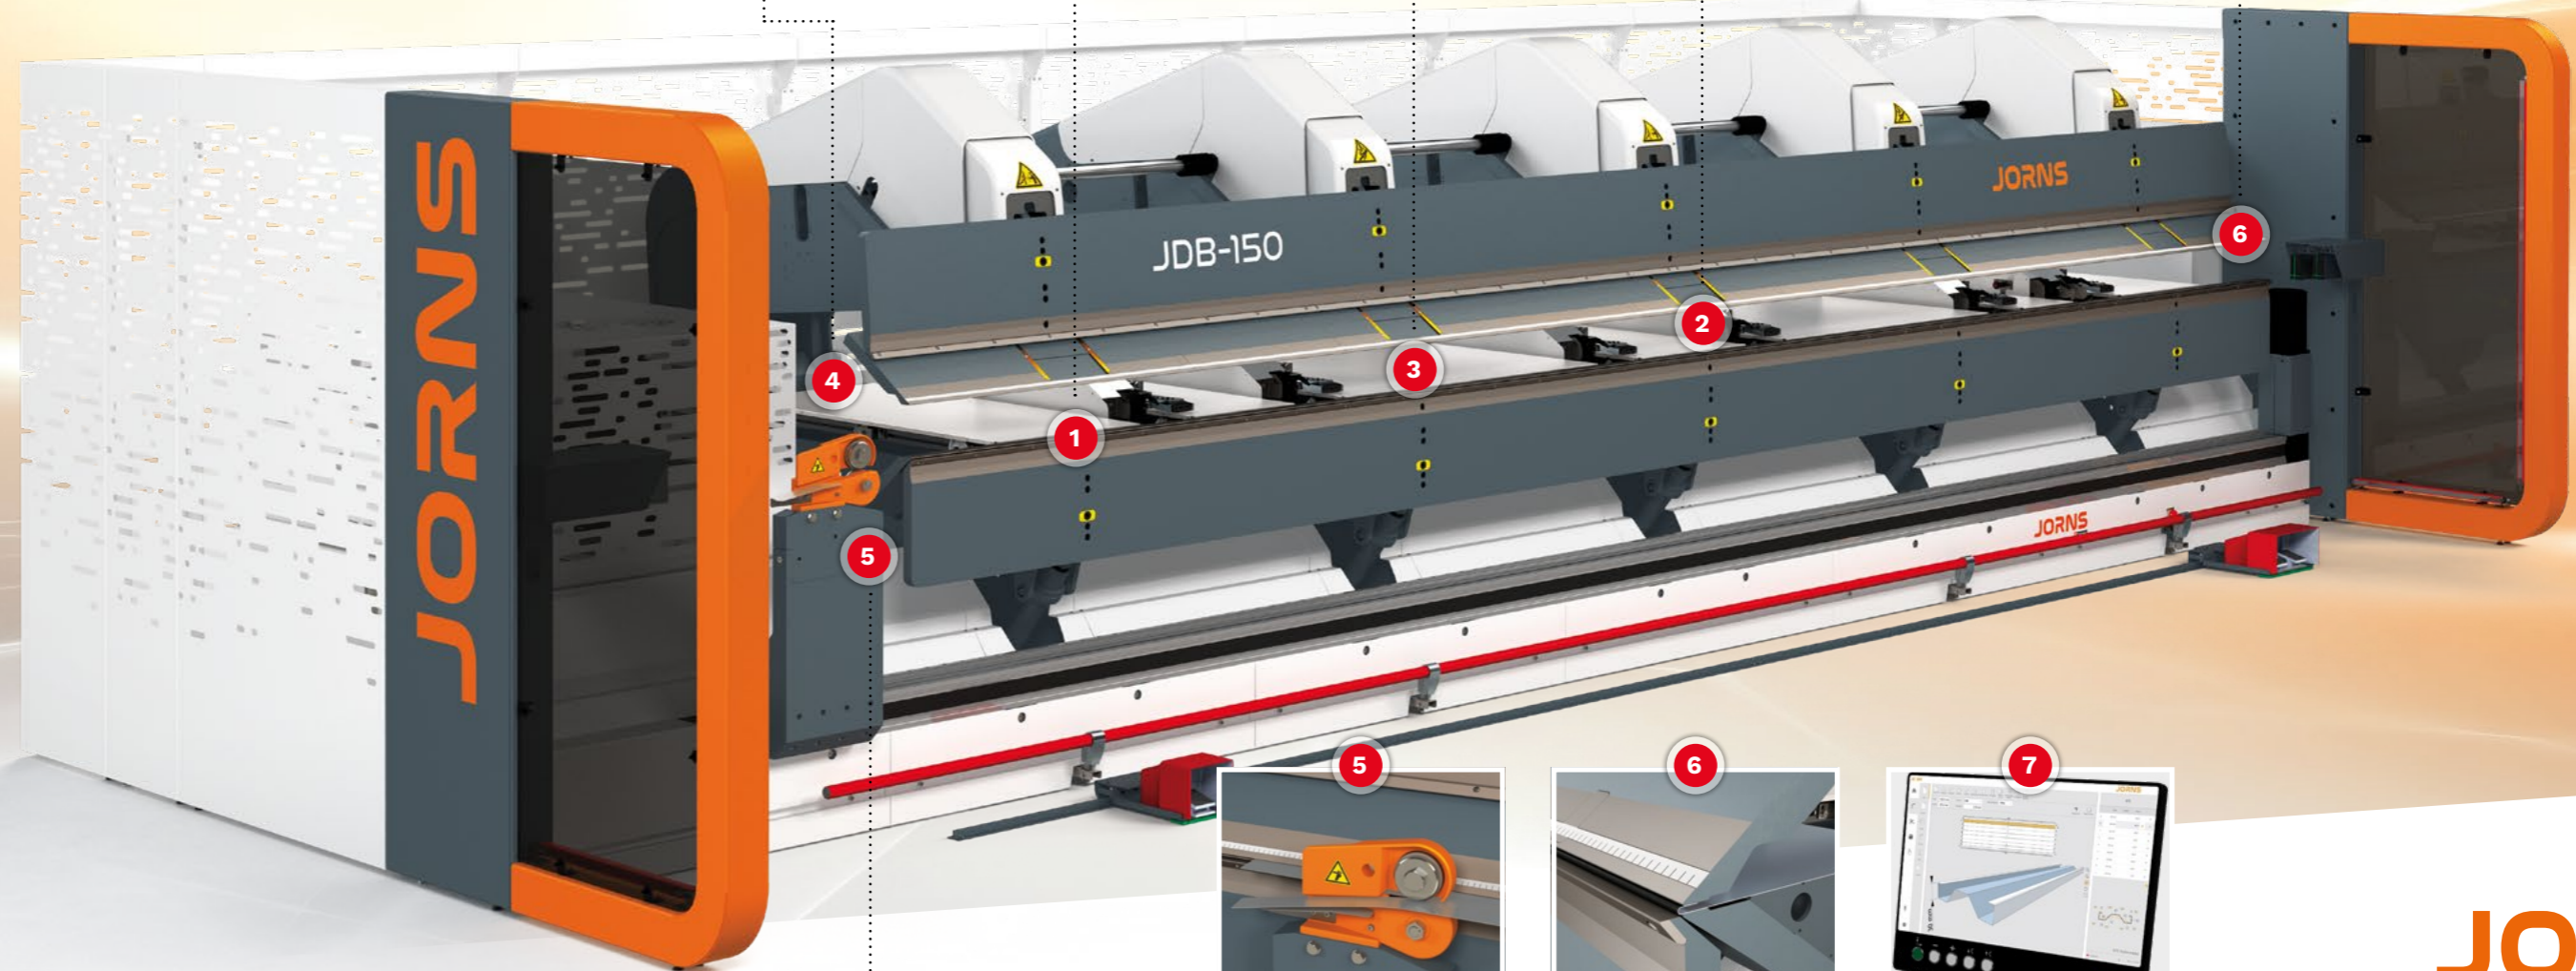

“G”形折边刀具
提供更多的避让空间

平行和锥形产品的
精确定位

实现精确开放式压死边的
每个压臂的独立闭合
高度控制

易于使用的
直观的图形化控制系统

实现最高角度精度的
动态挠度补偿技术

Swiss Quality

滚剪 剪切能力:
冷轧钢板最厚3mm

JORNS

power of flexibility

在线配置方案:

> www.jorns.swiss/jdb-en

定制你适用的容士折边机 JDB:

折弯长度: 3.2米 至 12.2米

折弯厚度: 冷轧钢板最厚 3 mm

选项: 控制系统、后挡料系统、滚剪系统等

更快

> Jorns JDB 瑞士容士双向折边机: 图形化控制和液压驱动

Jorns JDB 容士双向折边机可以同时加工几个平行, 锥形或重叠的板材, 全自动上料和定位的图形化控制系统将助您一臂之力。更多功能, 带来更灵活和高效的生产过程。

瑞士容士双向折边机可以实现复杂产品的同时折弯, 因为, JDB双向折边机具备多任务功能。夹爪后面的区域提供更大的开放空间: 你可以完成各种折弯工序, 而不用将产品翻转和掉头。

伺服技术的使用, 自动接料台以及单独驱动的夹爪允许实现最高的精度和灵活性。采用最新的控制技术和直观的图形化编程。

侧向钣金进给装置
用于自动装载

“G”形折边刀具
提供更多的避让空间

自动装卸台
以实现最高效率

最高效率的
自动夹爪

实现精确开放式压死边的
每个压臂的独立闭合
高度控制

易于使用的
直观的图形化控制系统

滚剪
速度最高 3000mm/s